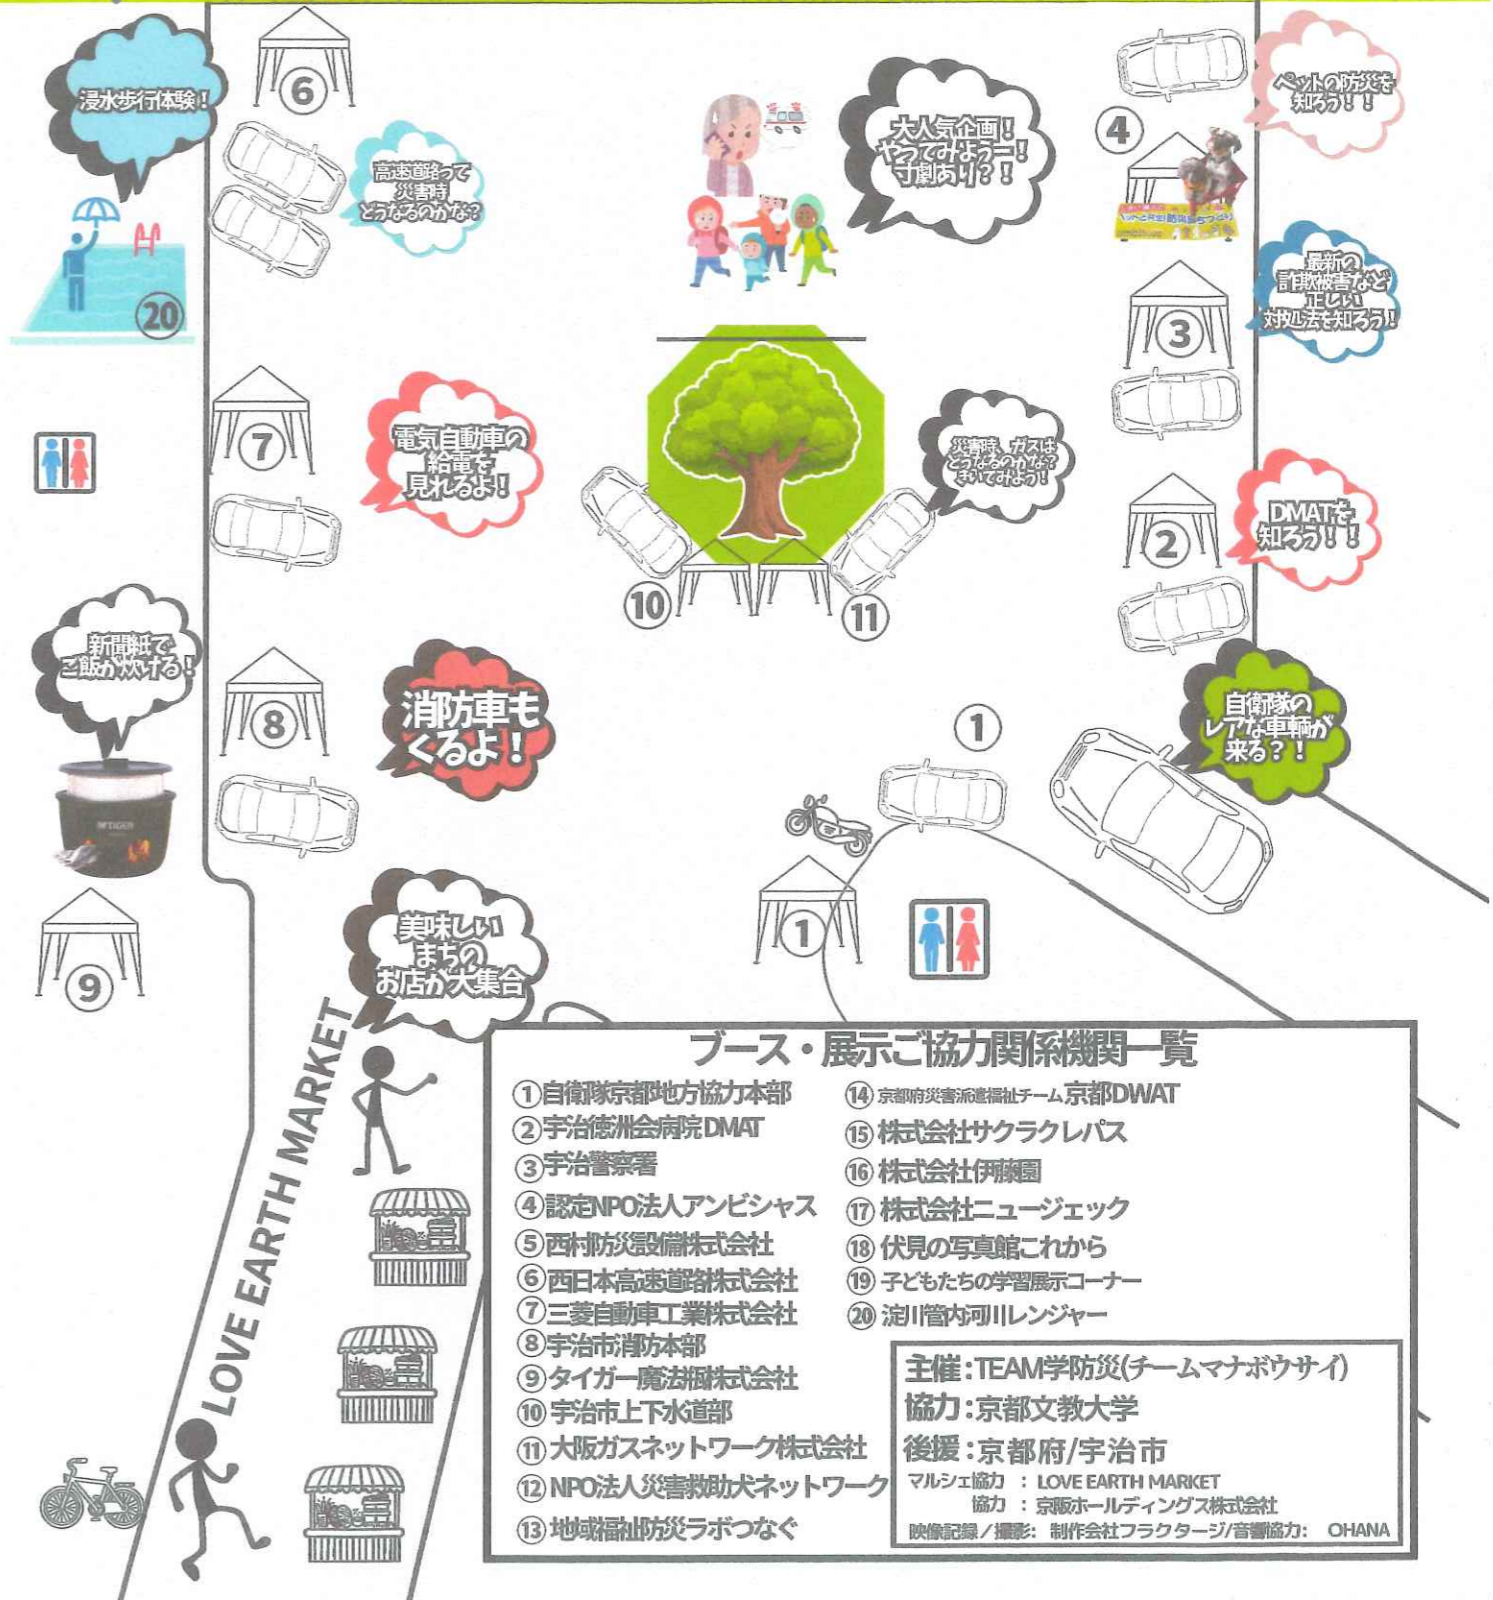

ブース・展示ご協力関係機関一覧

① 自衛隊京都地方協力本部	⑭ 京都府災害派遣福祉チーム京都DWAT
② 宇治徳洲会病院DMAT	⑮ 株式会社サクラクレパス
③ 宇治警察署	⑯ 株式会社伊藤園
④ 認定NPO法人アンビシャス	⑰ 株式会社ニュージエック
⑤ 西村防災設備株式会社	⑱ 伏見の写真館これから
⑥ 西日本高速道路株式会社	⑲ 子どもたちの学習展示コーナー
⑦ 三菱自動車工業株式会社	⑳ 淀川管内河川レンジャー
⑧ 宇治市消防本部	
⑨ タイガー魔法瓶株式会社	
⑩ 宇治市上下水道部	
⑪ 大阪ガスネットワーク株式会社	
⑫ NPO法人災害救助犬ネットワーク	
⑬ 地域福祉防災ラボつなぐ	

主催:TEAM学防災(チームマナボウサイ)
協力:京都文教大学
後援:京都府/宇治市
マルシェ協力: LOVE EARTH MARKET
協力: 京阪ホールディングス株式会社
映像記録/撮影: 制作会社フラクチャーJ/音響協力: OHANA